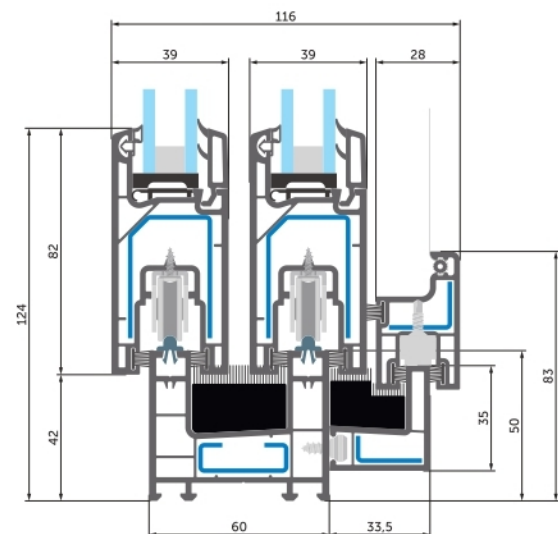

Marco de dos pistas + pista para mosquitera

Hoja SL 39/82 (098) -
Marco SL 60/50 2+1 (100) -
Hoja para mosquitera (105)

Two track frame + fly screen track

Sash SL 39/82 (098) - Frame SL 60/50 (094) -
Frame for fly screen (106) -
Sash for fly screen (105)

Marco de dos pistas + pista para mosquitera

Hoja SL 39/82 (098) - Marco SL 60/50 (094) -
Marco para mosquitera (106) -
Hoja para mosquitera (105)

Door connections // Conexiones de puerta

Two track frame
Sash SL 39/90 (099) -
Frame SL 60/66 (095)