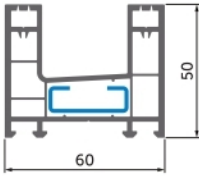

094

095

Frame SL 106/50
Marco SL 106/50

096

098

099

Frame SL 60/50 2+1
Marco SL 60/50 2+1

100

101

102

103

104

044

Sash for fly screen
Hoja para mosquitera

105

Frame for fly screen
Marco para mosquitera

106

Rail aluminum
Carril de aluminio

D000133

Fly screen adaptor aluminum
Adaptador de aluminio para mosquitera

D000134

D000135

D000136