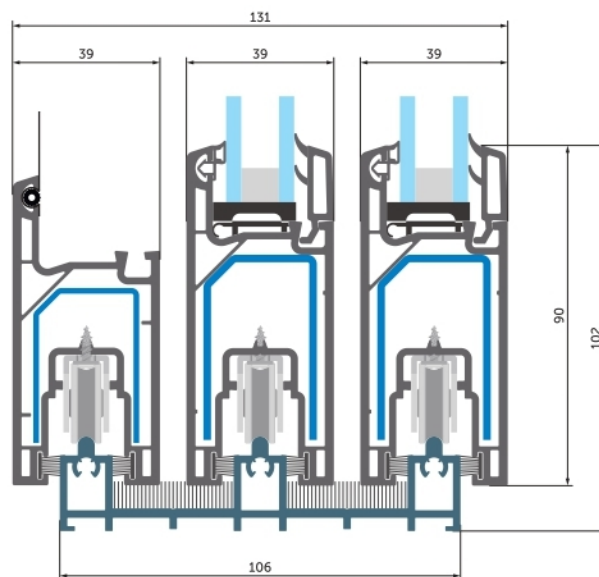

Three track threshold
Sash SL 39/90 (099) - Sash SL 39/82 (098)
Triple aluminum threshold (D000136)

Umbral de tres pistas
Hoja SL 39/90 (099) - Hoja SL 39/82 (098)
Umbral de aluminio triple (D000136)