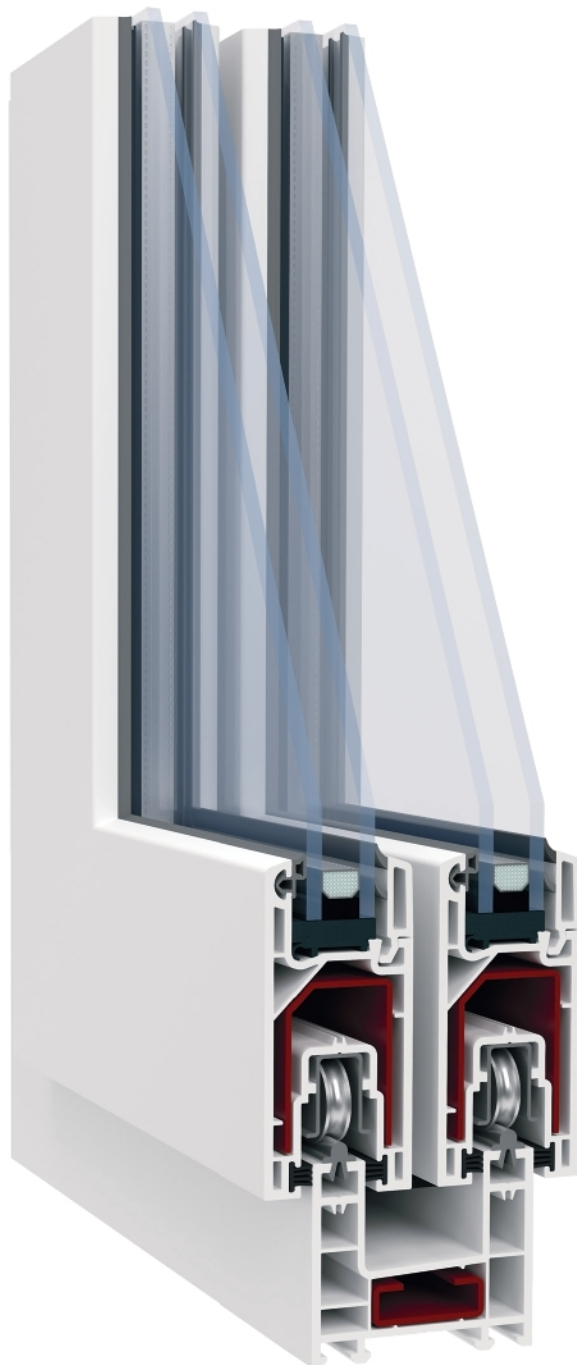

SLIDING SYSTEMS

 **WDS** SL 60

60 mm

Profile width
Ancho de montaje

3

Chambers
Número de cámaras

1. 39 mm sash width
Hoja de 39 mm
2. 60 mm / 106 mm frame width
Marco deslizante de 60 mm / 106 mm
3. Sash opening options: 1, 2, 3, 4
Opciones de apertura de hoja: 1, 2, 3, 4
4. Hardware euro groove
Ranura euro para herrajes
5. Stulp options
Opciones de stulp
6. 6 mm glass or 18 mm glazing unit application
Opciones de espesor de vidrio de 6 mm a 18 mm de vidrio doble
7. Fly screens installation
Instalación de mosquiteras
8. Aluminum threshold with 2 or 3 rails
Umbral de aluminio con 2 o 3 carriles
9. Maximum sash dimensions:
windows - 1500*1500 mm
doors - 1600*2300 mm
Dimensiones máximas para hoja:
ventanas - 1500*1500 mm
puertas - 1600*2300 mm
10. Wide color options
Amplia opciones de color

Four-part element with two sliding sashes and two fixed panes on both sides

Elemento de cuatro partes con dos hojas deslizantes y dos paneles fijos a ambos lados

Window connections // Conexiones de ventana