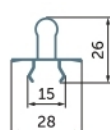

Double aluminum threshold
Umbral de aluminio doble

D000135

Triple aluminum threshold
Umbral de aluminio triple

D000136

Sash opening options // Opciones de apertura de hoja

Two-part element with one sliding sash and fixed pane