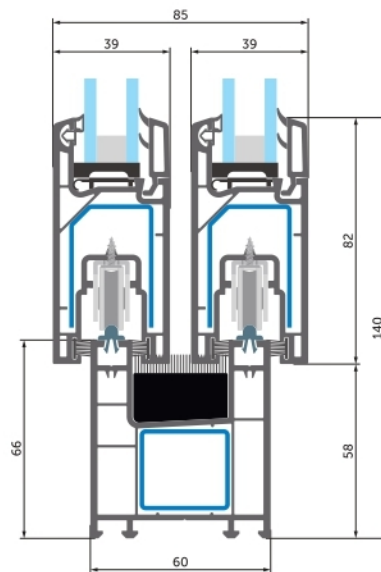

Four-part element with two sliding sashes and two fixed panes on both sides

Elemento de cuatro partes con dos hojas deslizantes y dos paneles fijos a ambos lados

Window connections // Conexiones de ventana

Two track frame
Sash SL 39/82 (098) -
Frame SL 60/50 (094)

Marco de dos pistas
Hoja SL 39/82 (098) -
Marco SL 60/50 (094)

Two track frame
Sash SL 39/82 (098) -
Frame SL 60/66 (095)

Marco de dos pistas
Hoja SL 39/82 (098) -
Marco SL 60/66 (095)

Three track frame
Sash SL 39/82 (098) -
Frame SL 106/50 (096)

Marco de tres pistas
Hoja SL 39/82 (098) -
Marco SL 106/50 (096)

Two track frame + fly screen track

Sash SL 39/82 (098) -
Frame SL 60/50 2+1 (100) -
Sash for fly screen (105)