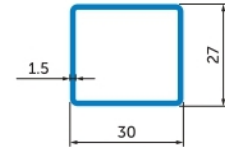

R000081

Frame SL 60/66 (095)
Marco SL 60/66 (095)