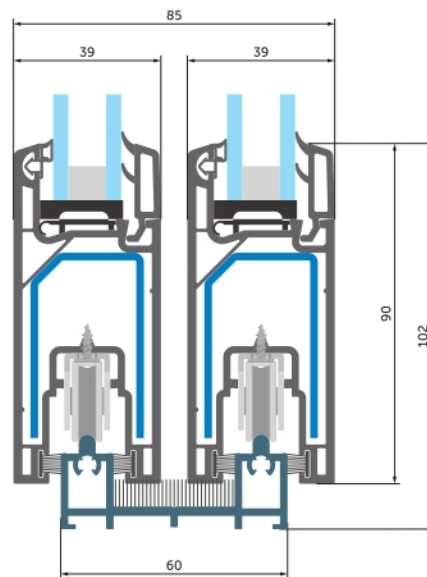

Marco de dos pistas + pista para mosquitera

Hoja SL 39/82 (098) -
Marco SL 60/50 2+1 (100) -
Hoja para mosquitera (105)

Two track frame + fly screen track

Sash SL 39/82 (098) - Frame SL 60/50 (094) -
Frame for fly screen (106) -
Sash for fly screen (105)

Marco de dos pistas + pista para mosquitera

Hoja SL 39/82 (098) - Marco SL 60/50 (094) -
Marco para mosquitera (106) -
Hoja para mosquitera (105)

Door connections // Conexiones de puerta

Two track frame
Sash SL 39/90 (099) -
Frame SL 60/66 (095)

Marco de dos pistas
Hoja SL 39/90 (099) -
Marco SL 60/66 (095)

Two track threshold
Sash SL 39/90 (099) -
Double aluminum threshold (D000135)

Umbral de dos pistas
Hoja SL 39/90 (099) -
Umbral de aluminio doble (D000135)