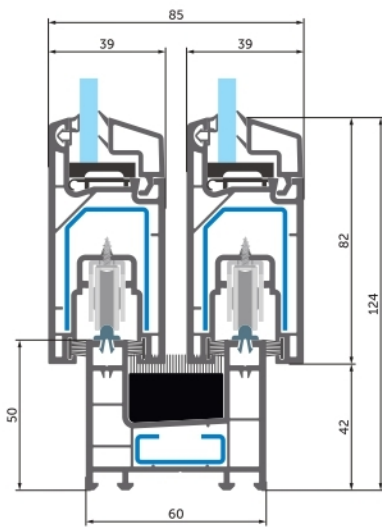

Elemento de dos partes con una hoja deslizante y panel fijo

Two-part element with two sliding sashes

Elemento de dos partes con dos hojas deslizantes

Three-part element with three sliding sashes

Elemento de tres partes con tres hojas deslizantes

Four-part element with two sliding sashes and two fixed panes on both sides

Elemento de cuatro partes con dos hojas deslizantes y dos paneles fijos a ambos lados

Window connections // Conexiones de ventana

Two track frame
Sash SL 39/82 (098) -
Frame SL 60/50 (094)

Marco de dos pistas
Hoja SL 39/82 (098) -
Marco SL 60/50 (094)

Two track frame
Sash SL 39/82 (098) -
Frame SL 60/66 (095)

Marco de dos pistas
Hoja SL 39/82 (098) -
Marco SL 60/66 (095)