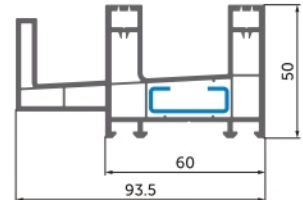

SLIDING SYSTEMS

 **WDS** SL 60

60 mm

Profile width
Ancho de montaje

3

Chambers
Número de cámaras

1. 39 mm sash width
Hoja de 39 mm
2. 60 mm / 106 mm frame width
Marco deslizante de 60 mm / 106 mm
3. Sash opening options: 1, 2, 3, 4
Opciones de apertura de hoja: 1, 2, 3, 4
4. Hardware euro groove
Ranura euro para herrajes
5. Stulp options
Opciones de stulp
6. 6 mm glass or 18 mm glazing unit application
Opciones de espesor de vidrio de 6 mm a 18 mm de vidrio doble
7. Fly screens installation
Instalación de mosquiteras
8. Aluminum threshold with 2 or 3 rails
Umbral de aluminio con 2 o 3 carriles
9. Maximum sash dimensions:
windows - 1500*1500 mm
doors - 1600*2300 mm
Dimensiones máximas para hoja:
ventanas - 1500*1500 mm
puertas - 1600*2300 mm
10. Wide color options
Amplia opciones de color

Sash SL 39/82
Hoja SL 39/82

098

Sash SL 39/90
Hoja SL 39/90

099

Frame SL 60/50 2+1
Marco SL 60/50 2+1

100

Cover profile for sash SL 39/82
Perfil de cobertura de hoja SL 39/82

101