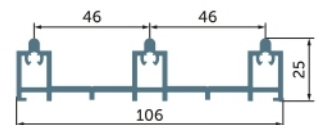

Double aluminum threshold
Umbral de aluminio doble

D000135

Triple aluminum threshold
Umbral de aluminio triple

D000136

Sash opening options // Opciones de apertura de hoja

Two-part element with one sliding sash and fixed pane