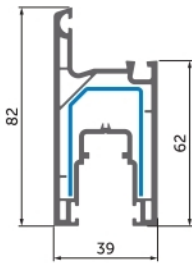

Sash SL 39/82
Hoja SL 39/82

098