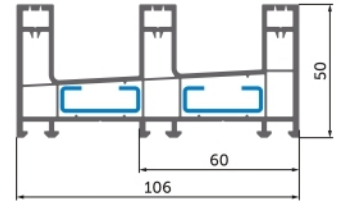

SLIDING SYSTEMS

 **WDS** SL 60

60 mm

Profile width
Ancho de montaje

3

Chambers
Número de cámaras

1. 39 mm sash width
Hoja de 39 mm
2. 60 mm / 106 mm frame width
Marco deslizante de 60 mm / 106 mm
3. Sash opening options: 1, 2, 3, 4
Opciones de apertura de hoja: 1, 2, 3, 4
4. Hardware euro groove
Ranura euro para herrajes
5. Stulp options
Opciones de stulp
6. 6 mm glass or 18 mm glazing unit application
Opciones de espesor de vidrio de 6 mm a 18 mm de vidrio doble
7. Fly screens installation
Instalación de mosquiteras
8. Aluminum threshold with 2 or 3 rails
Umbral de aluminio con 2 o 3 carriles
9. Maximum sash dimensions:
windows - 1500*1500 mm
doors - 1600*2300 mm
Dimensiones máximas para hoja:
ventanas - 1500*1500 mm
puertas - 1600*2300 mm
10. Wide color options
Amplia opciones de color

Sash SL 39/82
Hoja SL 39/82

098

Sash SL 39/90
Hoja SL 39/90

099

Frame SL 60/50 2+1
Marco SL 60/50 2+1

100

Cover profile for sash SL 39/82
Perfil de cobertura de hoja SL 39/82

101