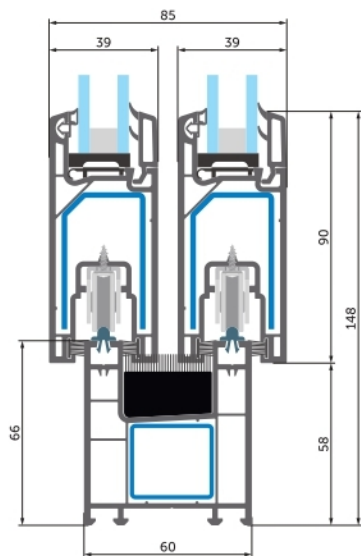

Marco de dos pistas + pista para mosquitera

Hoja SL 39/82 (098) -
Marco SL 60/50 2+1 (100) -
Hoja para mosquitera (105)

Two track frame + fly screen track

Sash SL 39/82 (098) - Frame SL 60/50 (094) -
Frame for fly screen (106) -
Sash for fly screen (105)

Marco de dos pistas + pista para mosquitera

Hoja SL 39/82 (098) - Marco SL 60/50 (094) -
Marco para mosquitera (106) -
Hoja para mosquitera (105)

Door connections // Conexiones de puerta

Two track frame
Sash SL 39/90 (099) -
Frame SL 60/66 (095)

Marco de dos pistas
Hoja SL 39/90 (099) -
Marco SL 60/66 (095)

Two track threshold
Sash SL 39/90 (099) -
Double aluminum threshold (D000135)

Umbral de dos pistas
Hoja SL 39/90 (099) -
Umbral de aluminio doble (D000135)