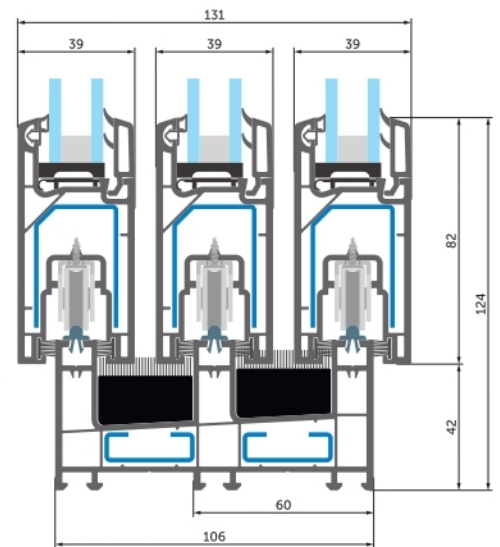

Four-part element with two sliding sashes and two fixed panes on both sides

Elemento de cuatro partes con dos hojas deslizantes y dos paneles fijos a ambos lados

Window connections // Conexiones de ventana

Two track frame
Sash SL 39/82 (098) -
Frame SL 60/50 (094)

Marco de dos pistas
Hoja SL 39/82 (098) -
Marco SL 60/50 (094)

Two track frame
Sash SL 39/82 (098) -
Frame SL 60/66 (095)

Marco de dos pistas
Hoja SL 39/82 (098) -
Marco SL 60/66 (095)

Three track frame
Sash SL 39/82 (098) -
Frame SL 106/50 (096)

Marco de tres pistas
Hoja SL 39/82 (098) -
Marco SL 106/50 (096)

Two track frame + fly screen track

Sash SL 39/82 (098) -
Frame SL 60/50 2+1 (100) -
Sash for fly screen (105)

Marco de dos pistas + pista para mosquitera

Hoja SL 39/82 (098) -
Marco SL 60/50 2+1 (100) -
Hoja para mosquitera (105)

Two track frame + fly screen track

Sash SL 39/82 (098) - Frame SL 60/50 (094) -
Frame for fly screen (106) -
Sash for fly screen (105)