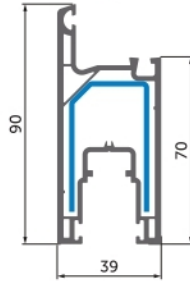

Sash SL 39/90
Hoja SL 39/90

099

Frame SL 60/50 2+1
Marco SL 60/50 2+1