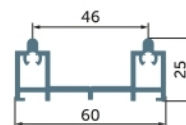

Double aluminum threshold
Umbral de aluminio doble

D000135

Triple aluminum threshold
Umbral de aluminio triple

D000136

Sash opening options // Opciones de apertura de hoja

Two-part element with one sliding sash and fixed pane