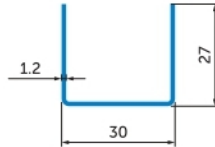

R000080

Frame SL 60/66 (095)
Marco SL 60/66 (095)