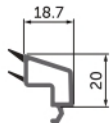

Glazing bead
Junquillo

104