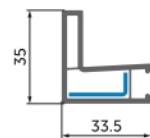

106

Rail aluminum
Carril de aluminio