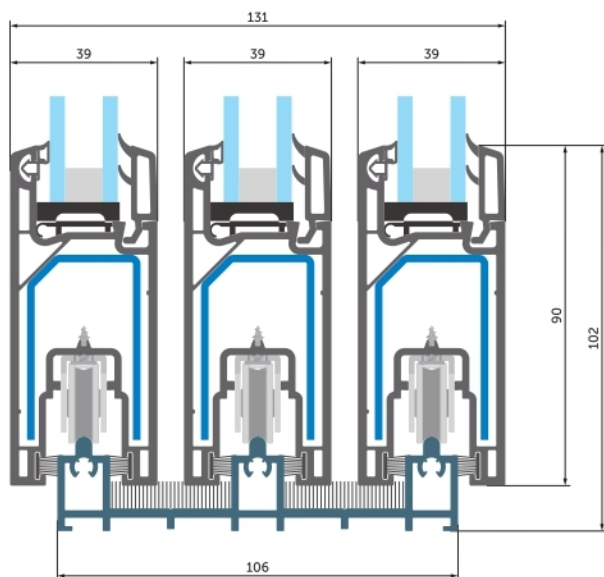

Marco de dos pistas + pista para mosquitera

Hoja SL 39/82 (098) - Marco SL 60/50 (094) -
Marco para mosquitera (106) -
Hoja para mosquitera (105)

Door connections // Conexiones de puerta

Two track frame
Sash SL 39/90 (099) -
Frame SL 60/66 (095)

Marco de dos pistas
Hoja SL 39/90 (099) -
Marco SL 60/66 (095)

Two track threshold
Sash SL 39/90 (099) -
Double aluminum threshold (D000135)

Umbral de dos pistas
Hoja SL 39/90 (099) -
Umbral de aluminio doble (D000135)

Three track threshold
Sash SL 39/90 (099) -
Triple aluminum threshold (D000136)

Umbral de tres pistas
Hoja SL 39/90 (099) -
Umbral de aluminio triple (D000136)

Three track threshold
Sash SL 39/90 (099) - Sash SL 39/82 (098)
Triple aluminum threshold (D000136)